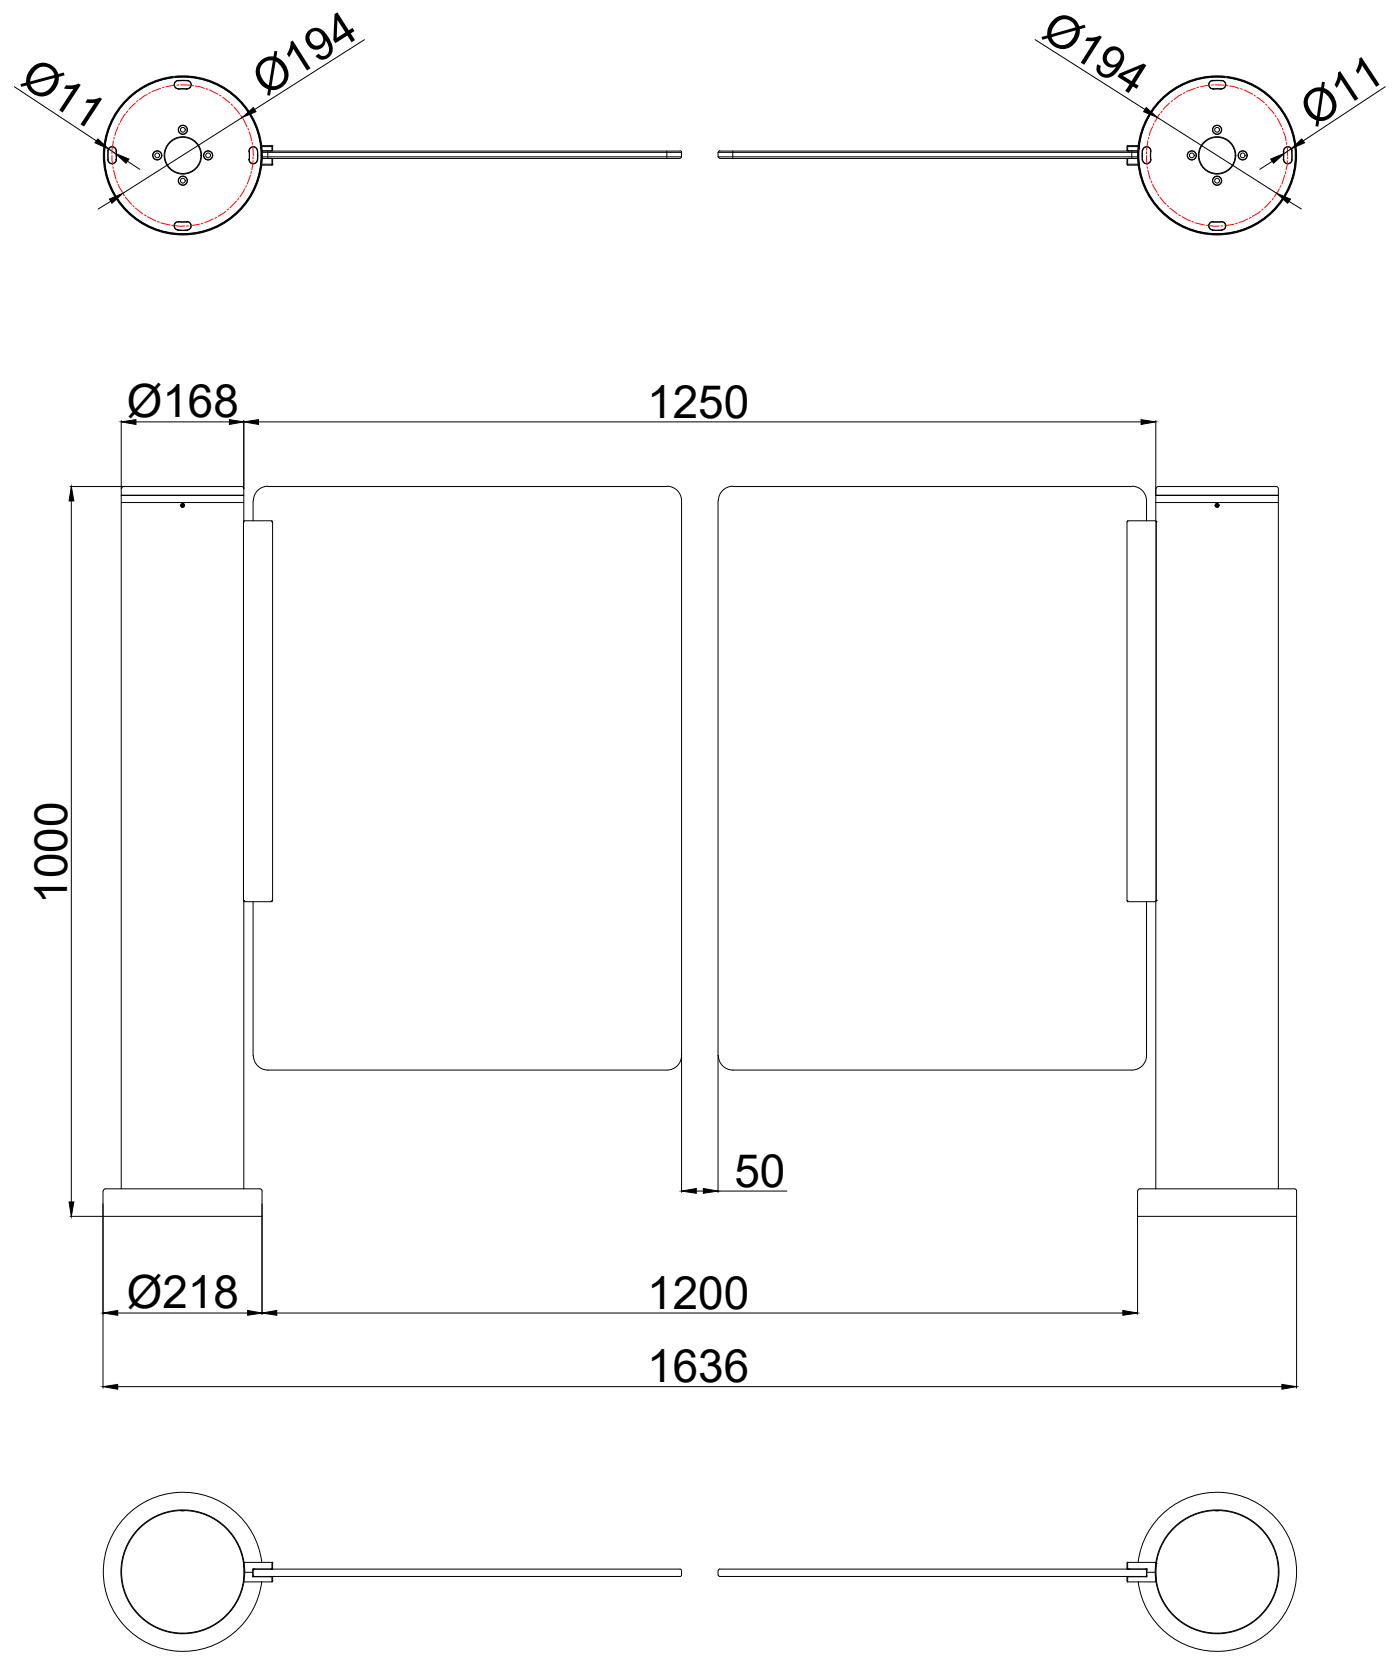

Изнб. ? подл.	Погн. и дата	Взам. изнб. ?	Изнб. ? дубл.	Погн. и дата	Справ. ?	Перв. примен.
---------------	--------------	---------------	---------------	--------------	----------	---------------

					Моторизованная калитка AV.SG.6670B Ширина прохода 1200мм		
Изм.	Лист	? докум.	Погн.	Дата	Лит.	Масса	Масштаб
Разраб.					1		1:10
Пров.					Лист		Листов
Т. контр.							
Н. контр.							
Умв.							